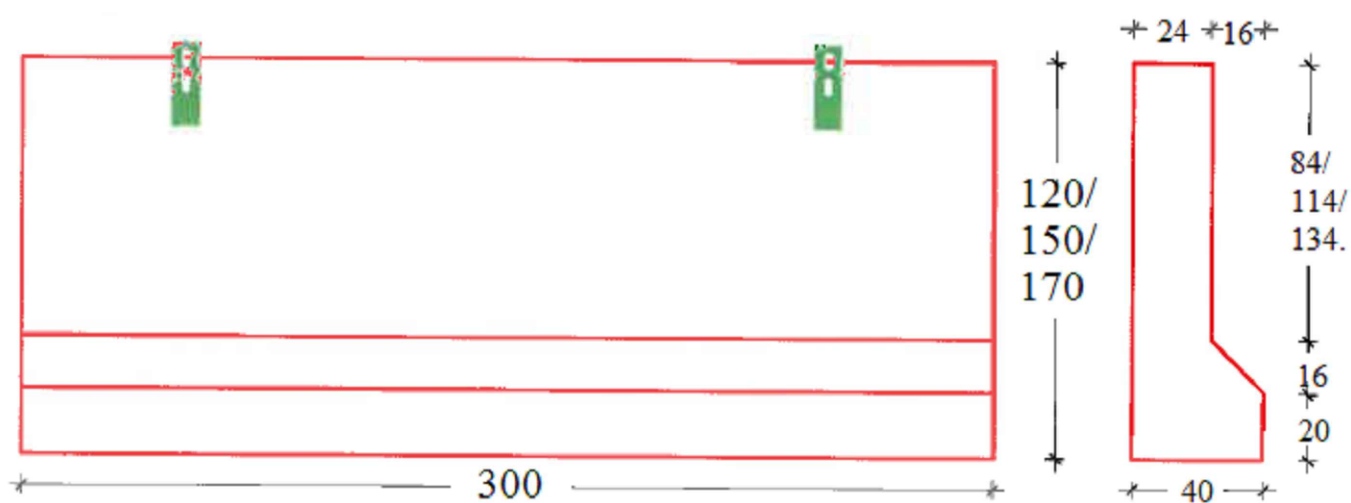

PANNELLO CON MATRICE Norma riferimento UNI EN 15258 - Marcatura CE 1372-CDP1602

PANNELLO CON MATRICE

- possibilità di relazzazione testate maschio/femmina
- getto con cls secondo UNI 11104