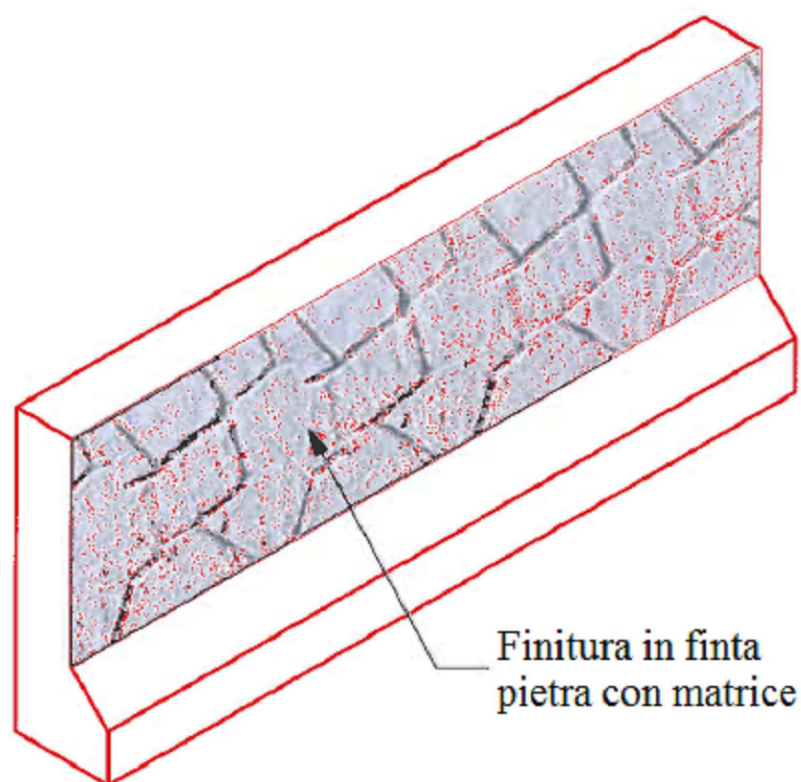

PANNELLO CON MATRICE Norma riferimento UNI EN 15258 - Marcatura CE 1372-CDP1602

PANNELLO CON MATRICE

- possibilità di relazzazione testate maschio/femmina
- getto con cls secondo UNI 11104