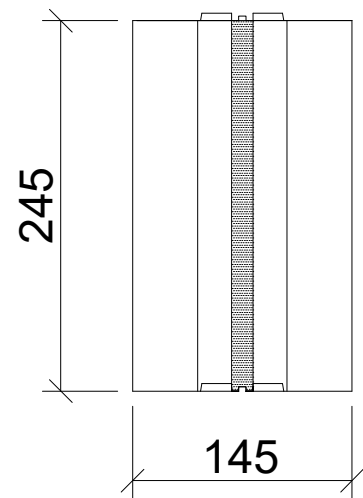

AZIENDA CERTIFICATA

- Rif. Regolamento 305/2011/EU
- D.M. 17/01/2018

PARETE SILOS H 260

NORMATIVA DI RIFERIMENTO UNI EN 15258

MARCATURA CE - SISTEMA 2+

SEZIONE

PIANTA

Fondazioni a carico
del committente

AGGANCIO, SOLLEVAMENTO E MOVIMENTAZIONE

DIMENSIONI:

Altezza	cm 260
Lunghezza	cm 245
Larghezza	cm 145

PESO:	kg 3560
-------	---------