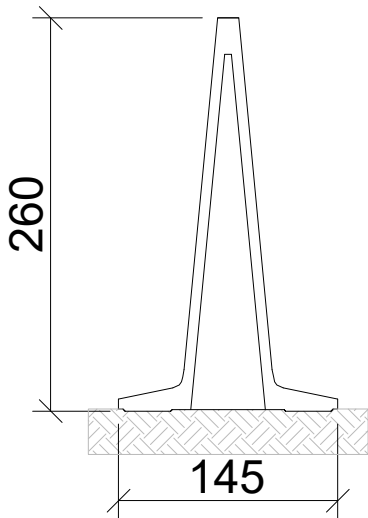

AZIENDA CERTIFICATA

- Rif. Regolamento 305/2011/EU
- D.M. 17/01/2018

PARETE SILOS H 260

NORMATIVA DI RIFERIMENTO UNI EN 15258

MARCATURA CE - SISTEMA 2+

SEZIONE

PIANTA

Fondazioni a carico
del committente

AGGANCIO, SOLLEVAMENTO E MOVIMENTAZIONE

DIMENSIONI:

Altezza	cm 260
Lunghezza	cm 245
Larghezza	cm 145

PESO:	kg 3560
-------	---------